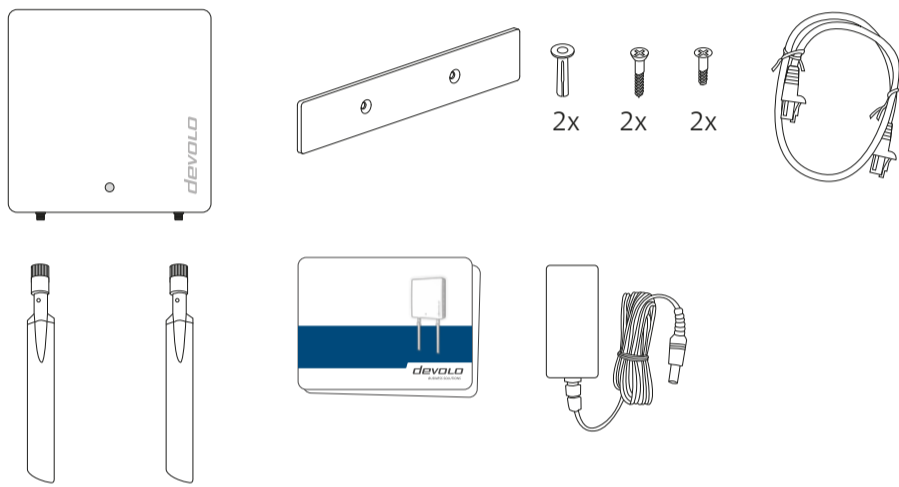

## Hardware:

- A: 12V DC IN
- B: LAN 1 (PoE)
- C: LAN 2
- D: Reset