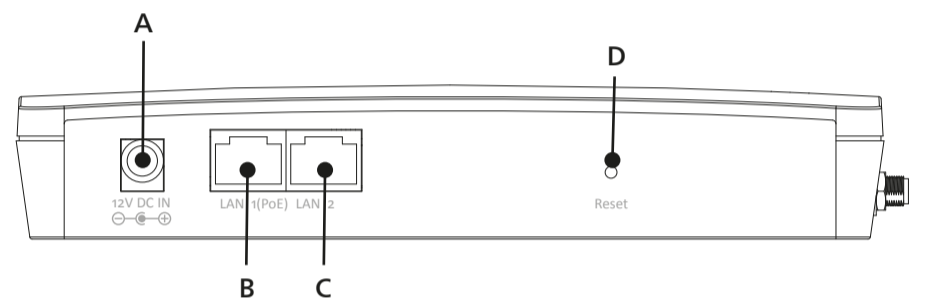

## Hardware:

- A: 12V DC IN
- B: LAN 1 (PoE)
- C: LAN 2
- D: Reset