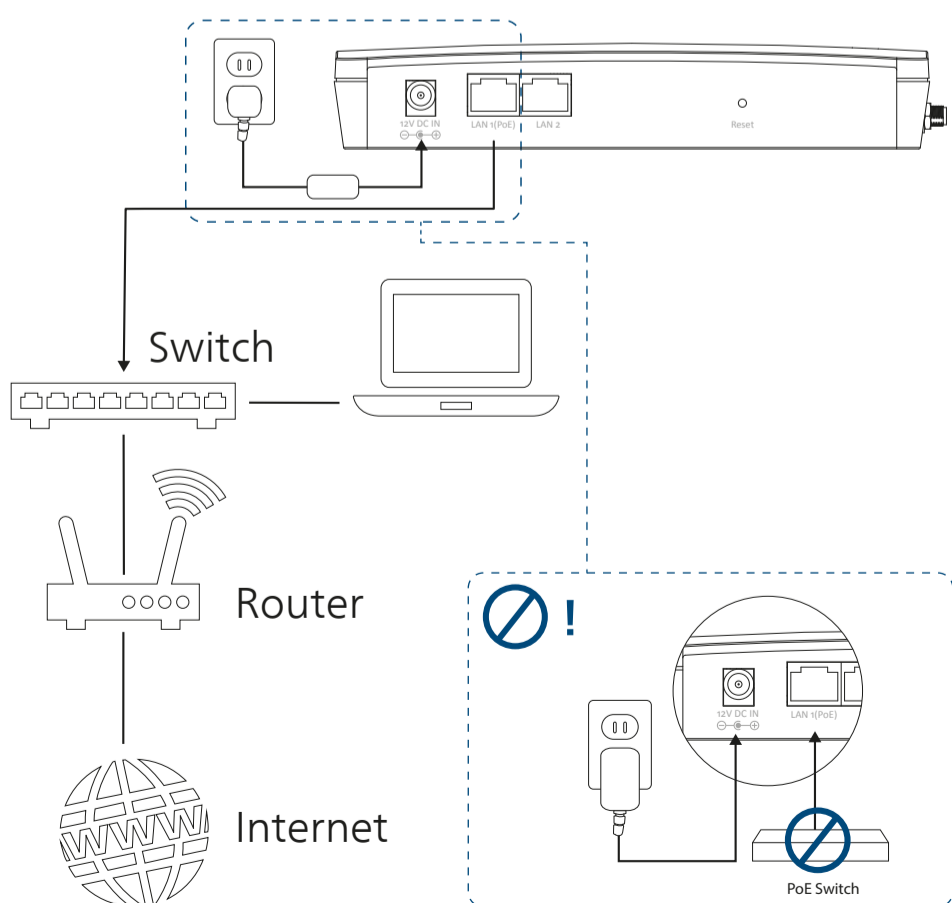

Power Supply: